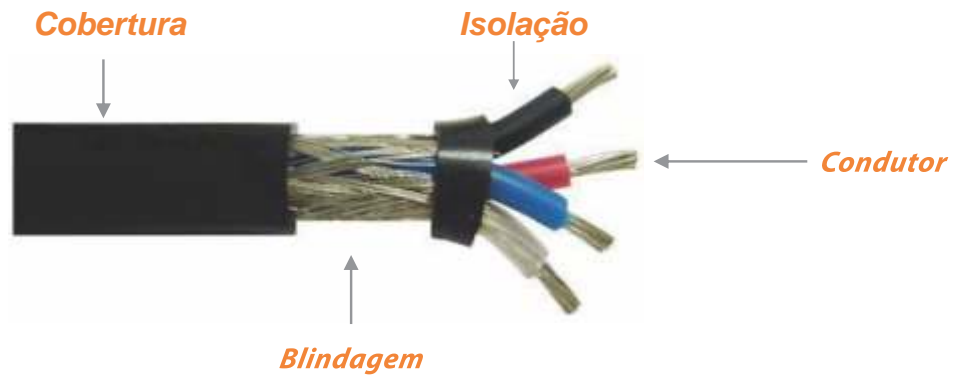

# LINHA AFT

## IDENTIFICAÇÃO DOS CABOS

Datalink	AFT	4x18AWG	XXXXm	AAAA	OF NNNN	Made in Brazil	XXXXm
	1	2	3	4	5		3

- 1 Família do produto: AFT
- 2 Formação: Número de Condutores X Seção
- 3 Gravação sequencial da metragem
- 4 Ano de Fabricação
- 5 OF: Identificação do Lote (rastreabilidade)