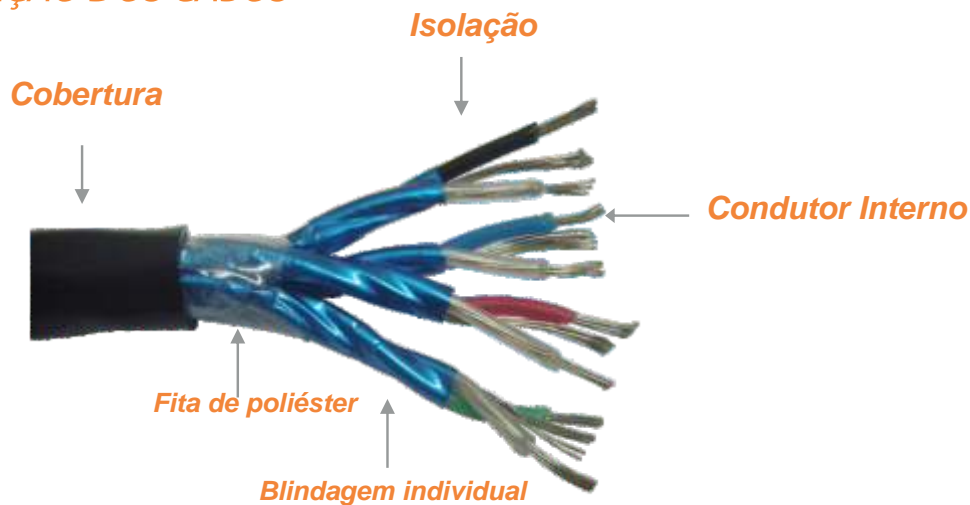

LINHA AFD

IDENTIFICAÇÃO DOS CABOS

Datalink	21.XXXX	AFD	4Px24AWG	XXXXm	AAAA	OFNNNN	Made in Brazil	XXXXm
	1	2	3	4	5	6		4

1 Código do produto: 21.xxxx

2 Família do produto: AFD

3 Formação: Número de ParesX Seção

4 Gravação sequencial da metragem

5 Ano de Fabricação

6 OF: Identificação do Lote (rastreabilidade)

Av. Antônio Mory, nº729 - Moinho Velho - Embu das Artes - SP - Brasil
Tel: +(55) (11) 5645-0900 | Fax: +(55) (11) 5645-0900-Ramal 943