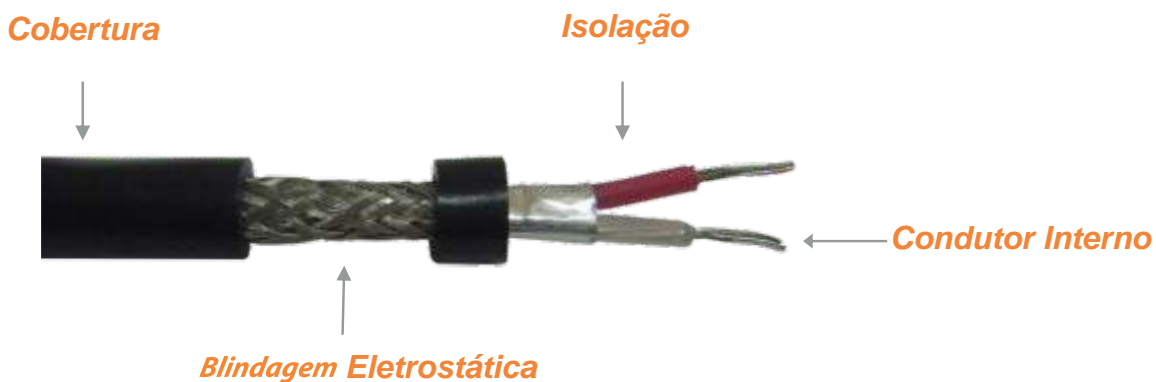

LINHA AFS

IDENTIFICAÇÃO DOS CABOS

Datalink	20.XXXX	AFS	1Px22AWG	XXXXm	AAAA	OFNNNN	Made in Brazil	XXXXm
	1	2	3	4	5	6		4

- 1** Código do produto: 20.xxxx
- 2** Família do produto: AFS
- 3** Formação: Número de Paresx Seção
- 4** Gravação sequencial da metragem
- 5** Ano de Fabricação
- 6** OF: Identificação do Lote (rastreabilidade)