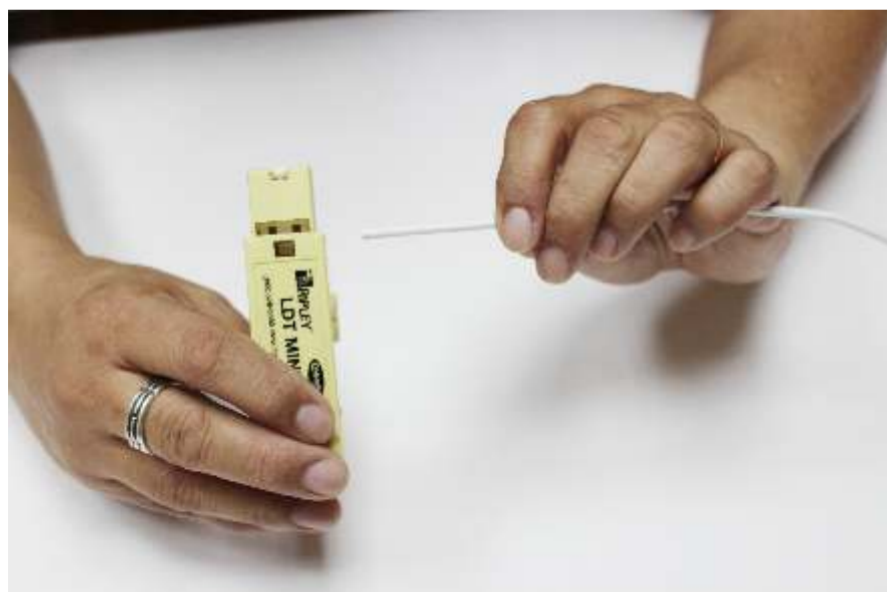

Decape o cabo com o auxílio do decapador RIPLEY.